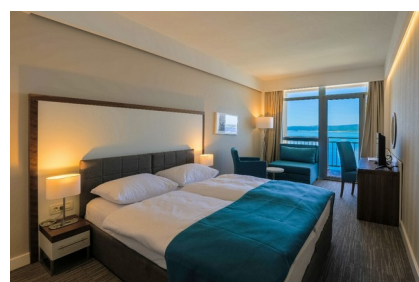

HOTEL KATARINA****, SELCE

USLUGA 7 polupansiona po osobi u 1/2 sobi	10.07. - 18.07. 22.08 – 12.09.	12.09. - 26.09.	26.9. - 09.10.	18.07. - 22.08.
1/2 STANDARD	3.160,00 2.795,00	2.640,00 2.380,00	2.230,00 1.970,00	3.520,00 3.160,00
1/2 STANDARD BALKON	3.320,00 2.955,00	2.800,00 2.540,00	2.330,00 2.070,00	3.730,00 3.370,00
1/2 SUPERIOR	3.570,00 3.210,00	2.950,00 2.695,00	2.490,00 2.230,00	3.990,00 3.625,00
1/2 MORE	3.570,00 3.210,00	2.950,00 2.695,00	2.490,00 2.230,00	3.990,00 3.625,00
1/2 SUPERIOR MORE BALKON	3.930,00 3.570,00	3.260,00 2.995,00	2.750,00 2.490,00	4.350,00 3.990,00
FAMILY ROOM	4.290,00 3.930,00	3.630,00 3.370,00	2.990,00 2.750,00	4.820,00 4.450,00

POPUSTI	1. dijete do 13,99 god. sa dvije odrasle osobe na pomoćnom ležaju: 100% Drugo dijete do 11,99 god.: 50%, Drugo dijete od 12 – 17,99 godina: 30% 18 god. i stariji na pomoćnom ležaju: 20% Dijete do 5,99 god. na osnovnom krevetu s 1 odraslom osobom u sobi: 40% Djeca 6 – 11,99 god. na osnovnom krevetu s 1 odraslom osobom: 20% Beba 0 – 1,99 godina bez naknade

DOPLATE	Boravišna pristojba iznosi 10,00 kn po osobi dnevno. Djeca ispod 12 godina ne plaćaju boravišnu pristojbu, od 12 do 18 godina plaćaju 50% 1/1 soba, 50%

Položaj: Hotel Katarina nalazi se na ulazu u Selce, na manje od 200 metara od plaže i centra grada.

Sadržaji: Recepcija, klimatizirani restoran, aperitiv bar s prostranom terasom i jedinstvenim pogledom na otok Krk, spremište za kofere, klima u svakoj smještajnoj jedinici, SAT TV, besplatan Wi-Fi, unutarnji bazen, dječja igraonica, Wellness centar - Katarina Spa. Najveći kompleks vanjskih bazena na ovom dijelu rivijere (besplatno korištenje za goste hotela). Dio bazena je prilagođen za djecu i neplivače.

Mogućnosti plaćanja: gotovinom, općom uplatnicom, uplatom na ŽR ili internet bankarstvom (30% akontacije prilikom rezervacije, ostatak 14 dana prije puta), obročno do 6 rata, ZABA: Maestro/Mastercard i PBZ Maestro / Visa.

PUTNIČKA AGENCIJA POLET VINKOVCI

Tel: 00385 (0) 32 308 938

www.polet.hr